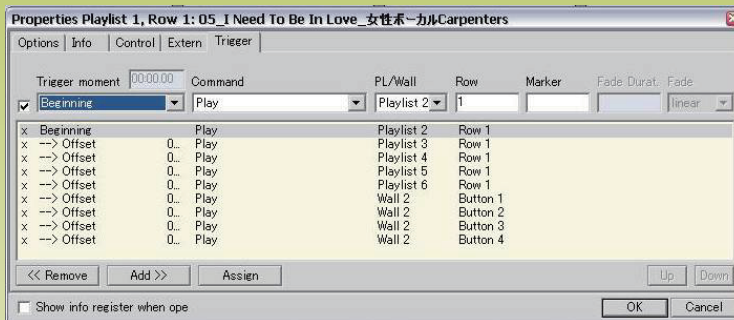

TRACKSHOT は Playlist に並べられた、各オーディオファイルに Trigger の設定ができます。そのファイル再生をきっかけに、ほかの Playlist や Wall をスタート・ストップ、数秒遅らせてスタートなど一つの操作で複数のコントロールが可能。そのため、複数の Playlist を関連付けたシーンを作成できます。

1つの Playlist をキュー (Trigger) リストとすることで、ボタン1つで各プレーヤーをコントロールすることも可能です。