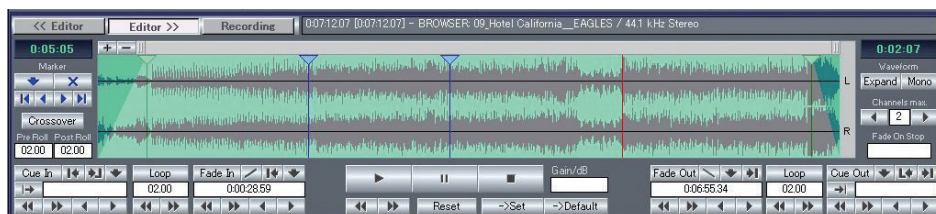

簡単な操作でマルチチャンネルを再生する プロフェッショナルなシステム

TRACKSHOT はさまざまな場面で使用できるプロ用再生システムです。

ショープロダクション
テレビ局
劇場とオペラハウス
ミュージカル
テーマパーク

中継車
ラジオ局
編集スタジオ

TRACKSHOT は、オーディオファイルを扱える方なら、短時間でモノラル/ステレオ~マルチチャンネルのオーディオファイルをシーンに合わせて容易に再生することが可能です。**TRACKSHOT** はプラグイン(AddOn)によりPlaylist(プレーヤー)の数を 10 台まで増やすことができ、全ての Playlist を同時に操作することが可能です。Playlist のほかに、ボタンに割り当てられたオーディオファイルをポン出しする、Wall 機能があります。専用コントローラーや、フェーダースタート、MIDI コマンドによるコントロールなど既存の環境にスムーズに適合することが可能です。

TRACKSHOT の **Edit** では、再生するオーディオファイルの簡易編集を行うことができます。レベル調整やフェードイン・アウト(3つのカーブ)、カットイン・アウト、そして無音部分(白み)のカットもワンクリックで行うことができます。また任意の位置にマーカー(コメント入力可能)を簡単にセットできるため、お芝居のリハーサル時等、演出家の要求にもすばやく対応が可能です。

AddOn InfoScreen では 1 台のモニターに見やすい 2 つの Playlist を表示できます。最大 4 台のモニターを接続し、それぞれ異なった Playlist の組み合わせを表示できます。舞台袖や楽屋に設置することで、出演者、楽屋スタッフや舞台監督のためにきっかけのメッセージ(マーカーのコメント)を表示でき、その直前にはカウントダウン表示も可能です。

TRACKSHOT Multitrack バージョンでは、8, 16, 24トラックの再生ができます。Routing 機能により各トラックを別のトラックへ変更ことができ、そのレベル調整も可能です。

TRACKSHOT は Playlist に並べられた、各オーディオファイルに Trigger の設定ができます。そのファイル再生をきっかけに、ほかの Playlist や Wall をスタート・ストップ、数秒遅らせてスタートなど一つの操作で複数のコントロールが可能。そのため、複数の Playlist を関連付けたシーンを作成できます。

TRACKSHOT Commander は TRACKSHOT 専用のコントローラー (USB 接続) です。リハーサルや公演に必要な機能が分かりやすくレイアウトされているため、素早く操作できます。サイズ、ボタンのレイアウトなどお客様の要望に合わせて変更することも可能です。

製品ラインナップ

- TRACKSHOT : モノラル/ステレオ 2Playlist
- TRACKSHOT Plus : モノラル/ステレオ AddOn により 2 ~ 10Playlist, SRC, Recording, InfoScreen, などの機能を追加可能
- TRACKSHOT 8,16,24 : 8, 16, 24トラック AddOn については TRACKSHOT Plus と同様