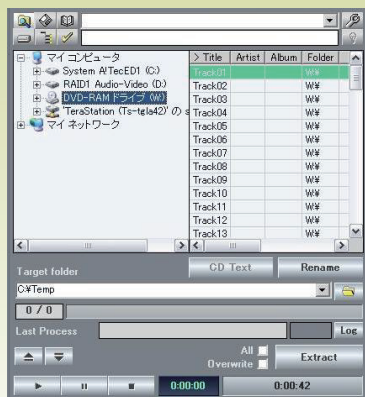

TRACKSHOT は Playlist に並べられた、各オーディオファイルに Trigger の設定ができます。そのファイル再生をきっかけに、ほかの Playlist や Wall をスタート・ストップ、数秒遅らせてスタートなど一つの操作で複数のコントロールが可能。そのため、複数の Playlist を関連付けたシーンを作成できます。

1つの Playlist をキュー (Trigger) リストとすることで、ボタン1つで各プレーヤーをコントロールすることも可能です。