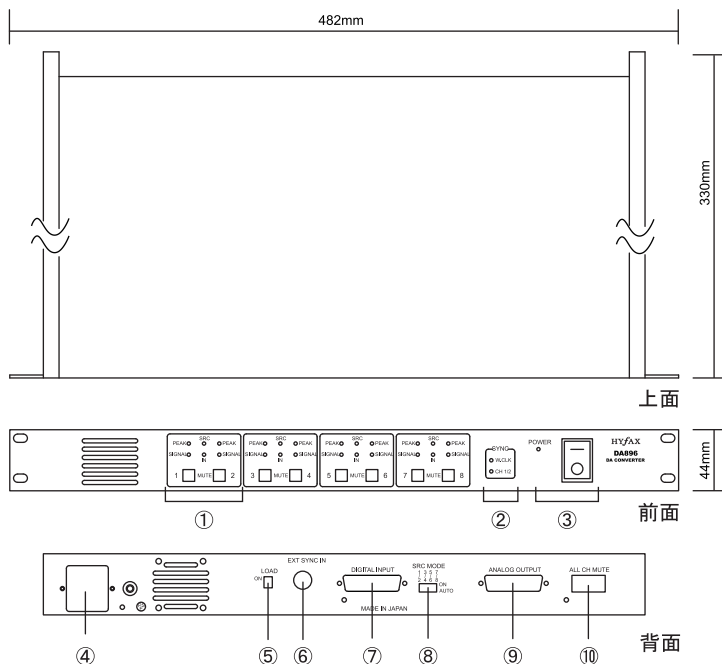

- ① [MUTE] 出力ミュートスイッチ：押込むと点灯、アナログ音声出力が切れる。
  [SRC]：SRC ON時に点灯する。
  [IN]：デジタル入力に、AES3信号が入力されている時に点灯する。
  [PEAK]：出力レベル +21dBu以上で点灯する。(定格負荷時)
  [SIGNAL]：出力レベル -40dBu以上で点灯する。(定格負荷時)
- ② SYNC [W.CLK]：外部クロックマスターに同期時に点灯する。
  [CH1/2]：デジタル入力 CH1/2に同期時点灯にする。(外部同期入力がない場合)
- ③ 電源スイッチ：[I] 側を押すと電源が入り、[POWER] LEDが点灯する。
  [O] 側を押すと電源が切れ、[POWER] LEDが消灯する。
- ④ [~ AC100V 50/60Hz 13W/22VA]：インレット
- ⑤ [LOAD]：外部クロックに同期させて動作する場合、直接1対1で接続し、ONにする。
- ⑥ [EXT SYNC IN]：同期クロック入力
- ⑦ [DIGITAL INPUT]：デジタル音声入力
- ⑧ [SRC MODE]：サンプレートコンバーターの常時オンモードスイッチ
- ⑨ [ANALOG OUTPUT]：アナログ音声出力
- ⑩ [ALL CH MUTE]：オールミュート制御出力