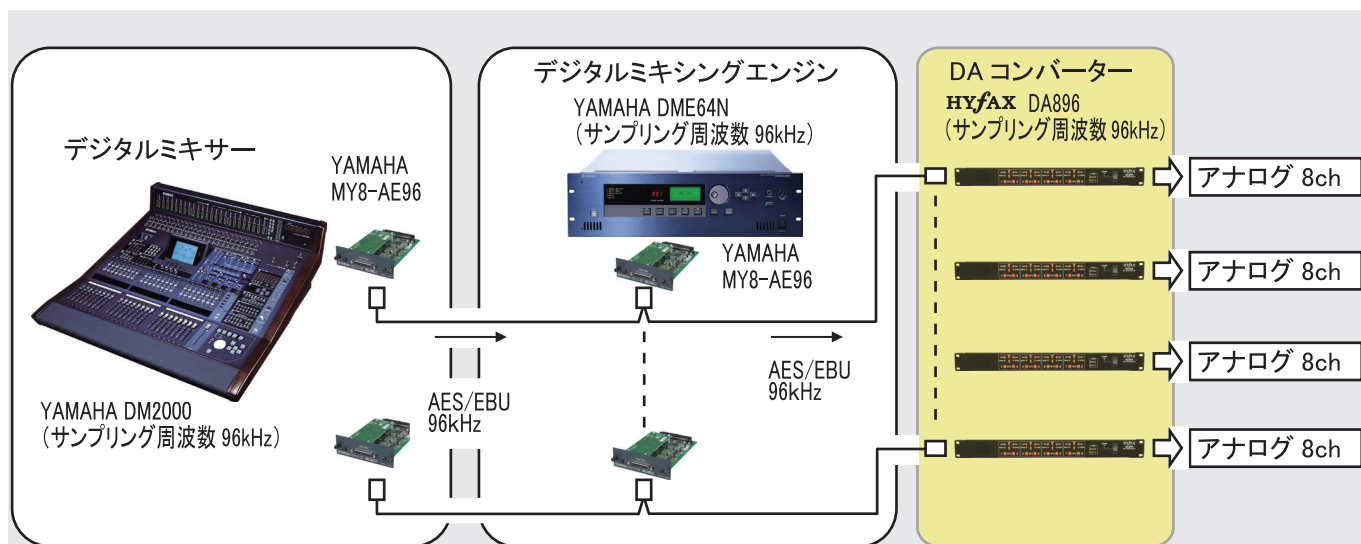

接続例

仕様

デジタル音声信号入力	: AES/EBU 24bit 4回路 8チャンネル (D-sub25ピン)
アナログ音声信号出力	: 8チャンネルバランス (D-sub25ピン)、10kΩ 定格 +4dBu (最大出力レベル=+24dBu)
シグナルディレイ	: 0.5msec (fs=96kHz、SRC OFF)、2.0msec (fs=96kHz、SRC ON) 0.9msec (fs=48kHz、SRC OFF)、3.0msec (fs=96kHz、SRC ON)
周波数特性	: 20Hz ~ 20kHz、+0.2、-0.5dB以内
同期	: 外部同期、AES/EBU 本体入力 1/2ch同期、内部同期 (自動切替)
外部同期	: ワードクロック 96kHz、48kHz、44.1kHz BNCコネクタ (75Ω)
内部同期	: 96kHz
サンプリングレートコンバーター	: 自動 (AUTO) モードまたは、常時 ON モード (スイッチ切替入力チャンネル (AES/EBU) ごとに設定) 入力可能デジタル音声 fs=32kHz ~ 192kHz
電源	: AC100V 50/60Hz
消費電力	: 13W (定格出力時)
外形寸法	: W=482mm H=44mm D=330mm (EIA1U サイズ、突起部を除く)

*仕様、および外観は、改良のため予告なく変更することがあります。

ヤマハサウンドシステム株式会社
YAMAHA SOUND SYSTEMS INC.
http://www.yamaha-ss.co.jp

本社 103-0015 東京都中央区日本橋箱崎町41-12 日本橋第二ビル
仙台営業所 984-0806 仙台市若林区舟丁16番地 小林ビル
名古屋営業所 460-8588 名古屋市中区錦1-18-28
大阪営業所 532-0011 大阪市淀川区西中島4-7-18 まるみやビル
福岡営業所 812-8508 福岡市博多区博多駅2-11-4 ヤマハビル
砺波町事業所 103-0014 東京都日本橋中央区砺波町1-24-8

⚠ 安全に関するご注意

●ご使用の際は、『安全上のご注意』をよくお読みの上、正しく設置してご使用ください。